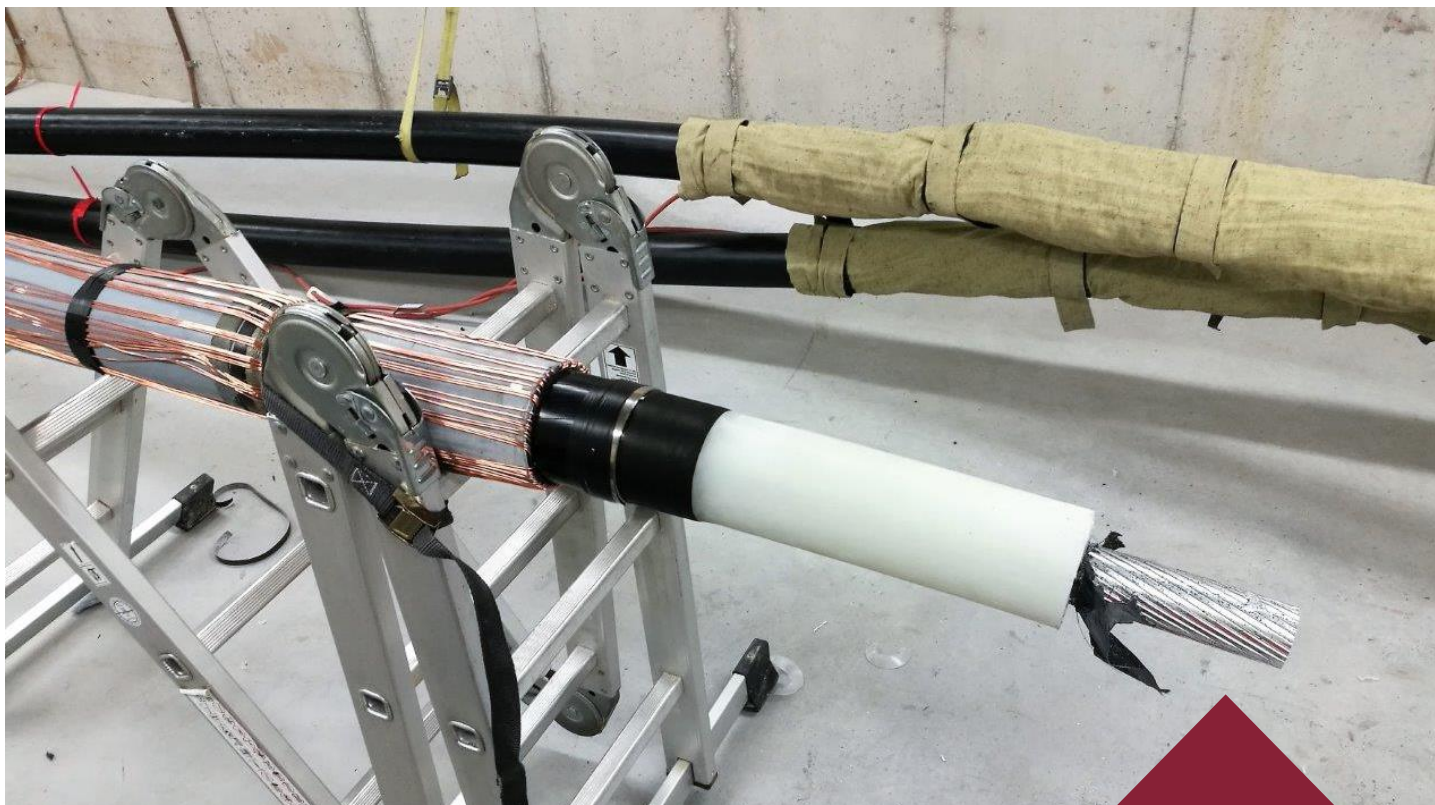

Kabel- og muffearbejde

Erfaring og kompetence med udførelse af højspændingskabelanlæg

- ▶ Muffearbejde
- ▶ Tilsyn
- ▶ Udtrækning
- ▶ Endetræksmaster

DELPRO leverer

- ▶ Montage af kabelmuffer
- ▶ Tilsyn ved land- og søkabelprojekter
- ▶ Assistance ved udtrækning af kabler
- ▶ Udførelse af endetræksmaster ved overgang mellem kabel og luftledning

Montage af kabelmuffer

DELPRO udfører montage af kabelmuffer til og med 132/150 kV. Vores medarbejdere har flere års erfaring med muffemontage, og erfaringerne suppleres med løbende efteruddannelse hos kabelfabrikanter.

Vores kompetencer omfatter desuden montage af forskellige former for stik til eksempelvis kabelafslutning i GIS anlæg.

DELPROs ydelser omfatter både kabelsamlemuffer (langsmuffer) og endemuffer.

Efter endt montage varetager DELPRO kvalitetssikring af det samlede projekt ved at foretage en kappetest, der vil afsløre eventuelle beskadigelser under håndteringen af kablet.

Desuden tilbyder DELPRO at udføre tilsyn ved eksempelvis vejprojekter, hvor der skal graves tæt ved eksisterende kabler, eller hvor eksisterende kabler skal flyttes i forbindelse vej- eller broprojekter.